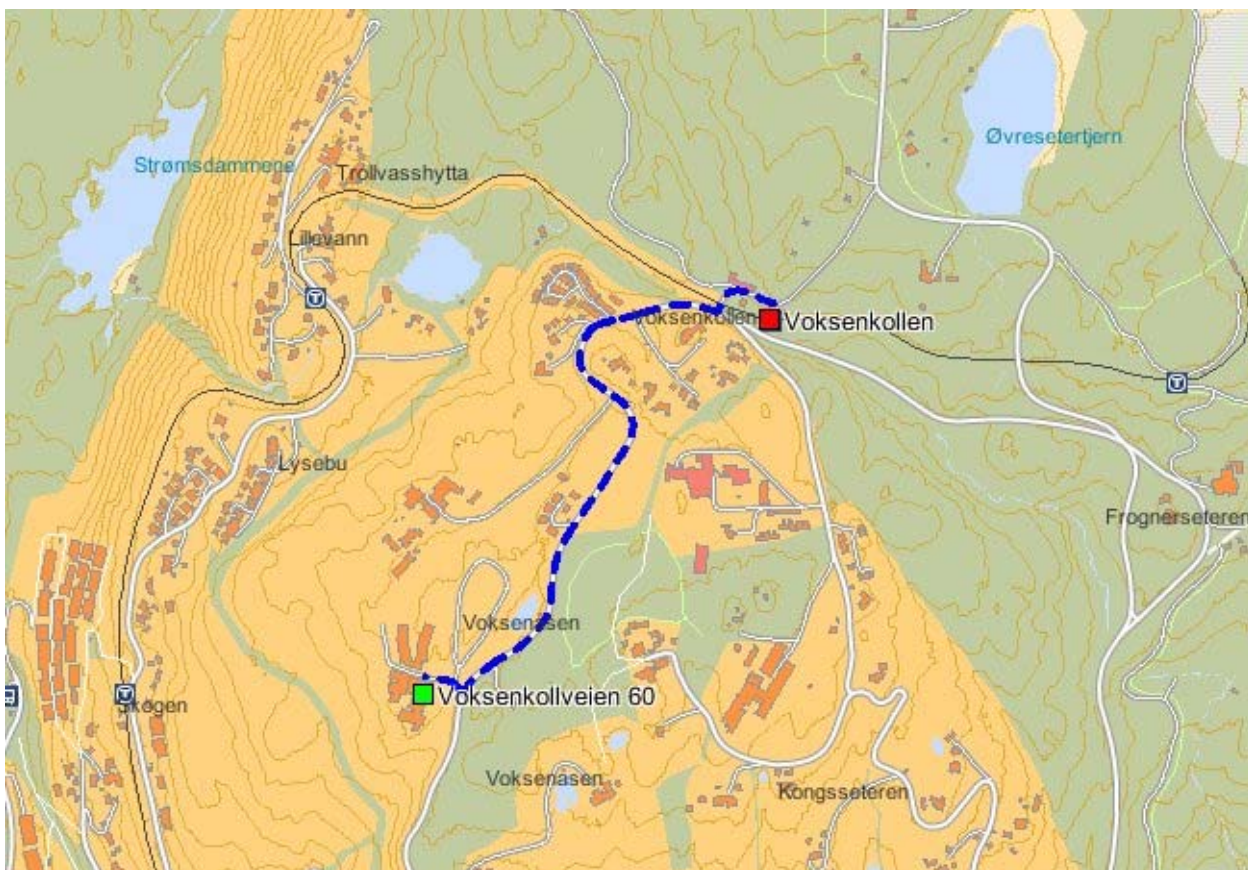

Map from www.trafikanten.no

SCALE: 1:11011