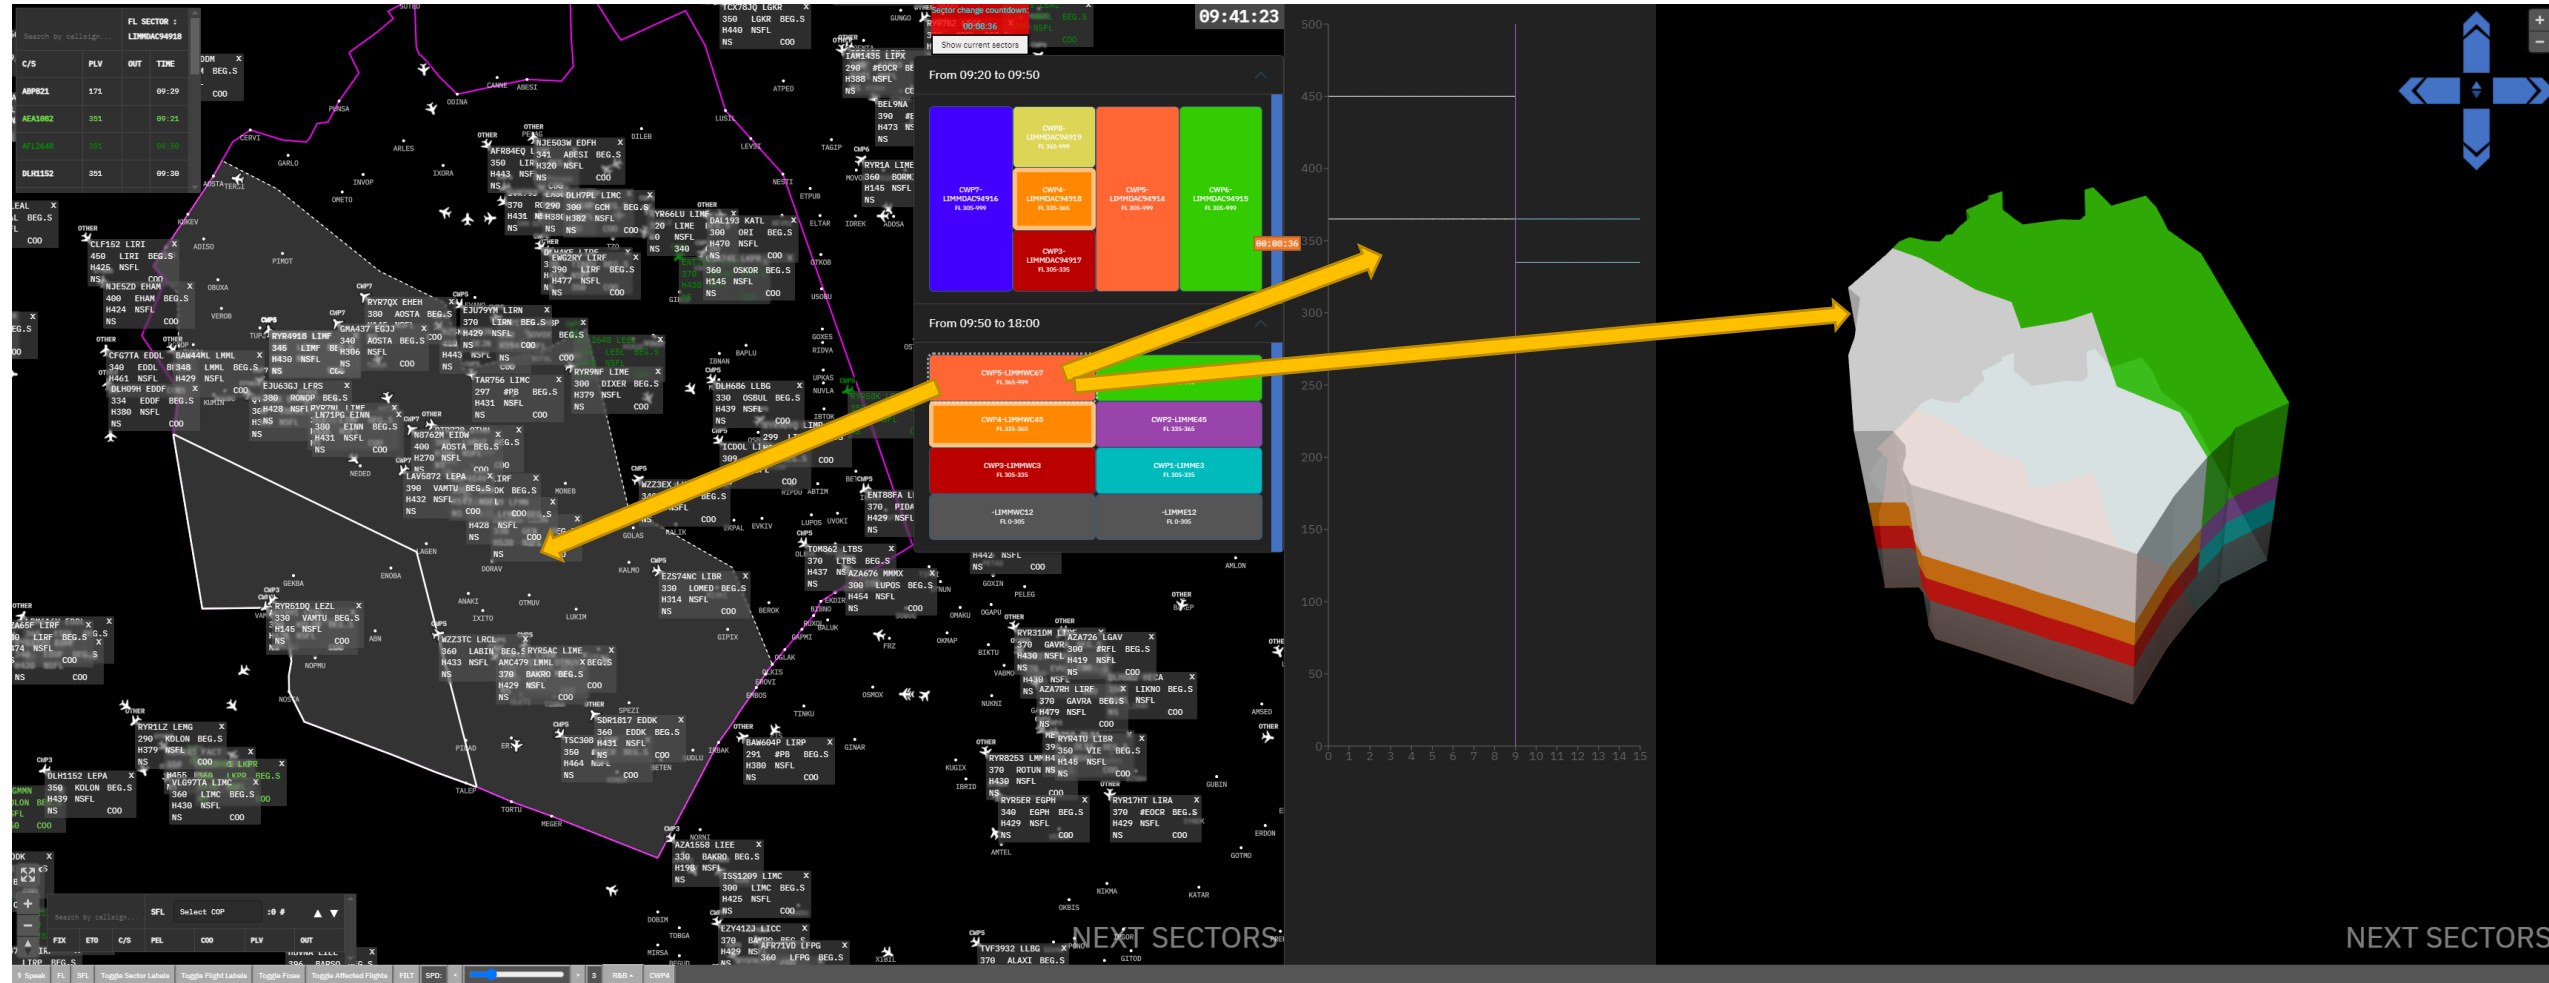

Novel design solutions for DAC

Sector selector

Sector selector

Voice control in the CWP

09:41:23

From 09:20 to 09:50

CWPS-LIMHDCAS916 FL 300-300	CWPS-LIMHDCAS919 FL 300-300	CWPS-LIMHDCAS914 FL 300-300	CWPS-LIMHDCAS915 FL 300-300
--------------------------------	--------------------------------	--------------------------------	--------------------------------

From 09:50 to 18:00

CWPS-LIMHWK67 FL 300-300	CWPS-LIMHWK67 FL 300-300
CWPS-LIMHWK48 FL 300-300	CWPS-LIMHWK49 FL 300-300
CWPS-LIMHWK63 FL 300-300	CWPS-LIMHWK63 FL 300-300
LIMHWK12 FL 0-300	LIMHWK12 FL 0-300

show next configuration of sector above

NEXT SECTORS

NEXT SECTORS

022