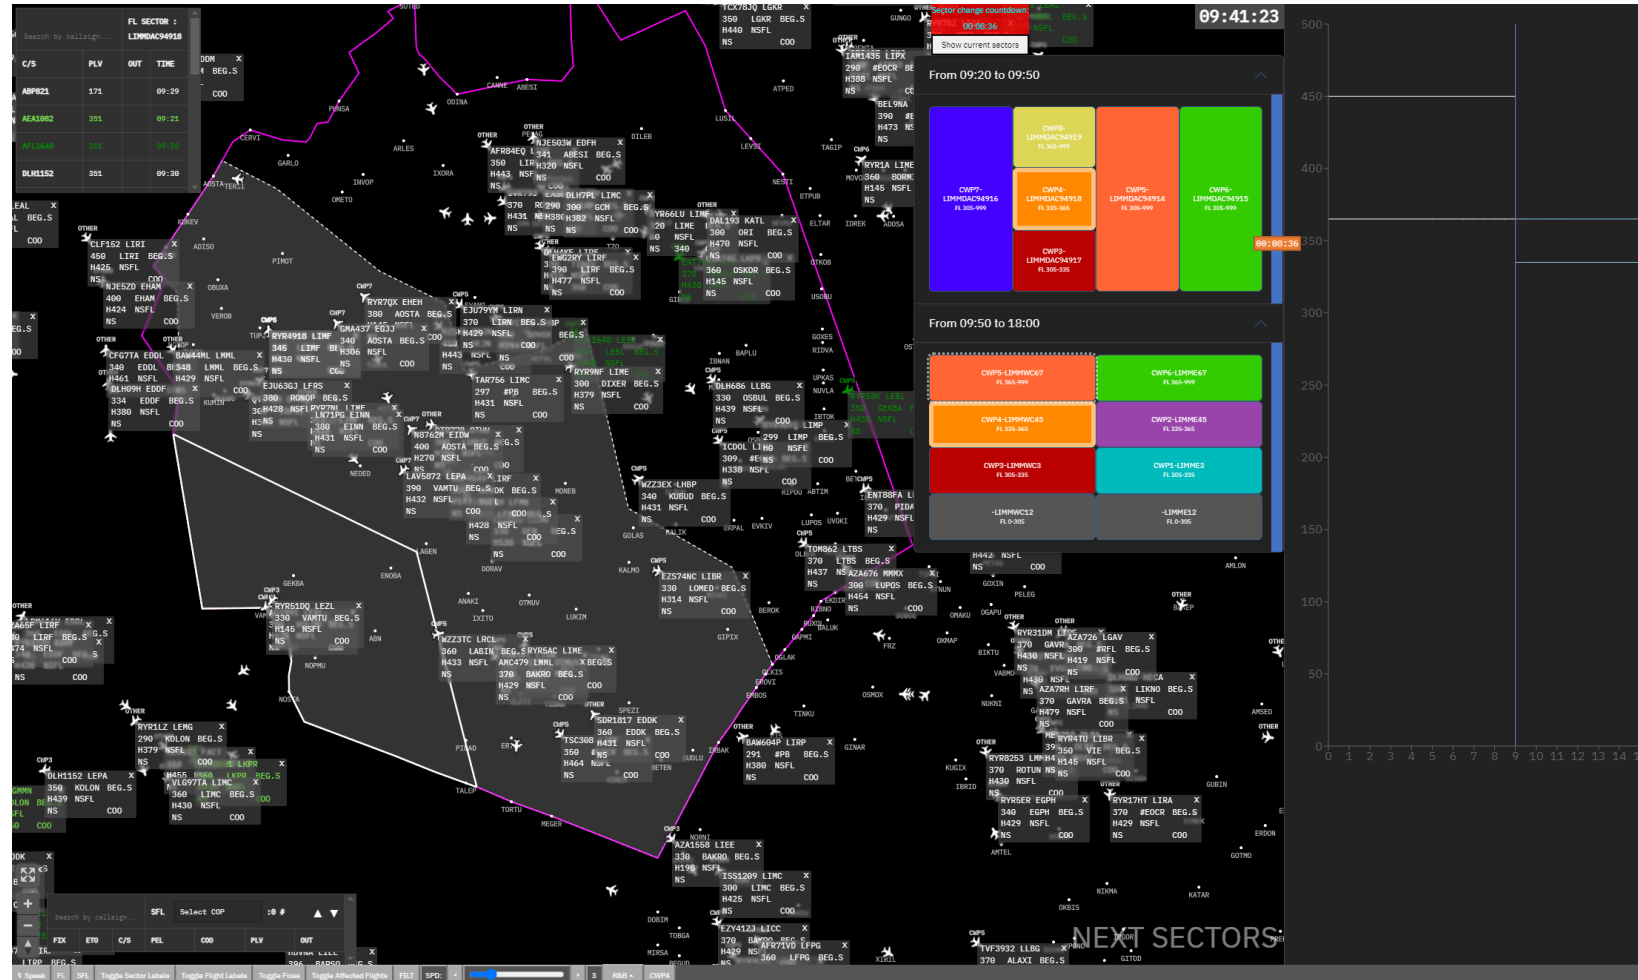

Novel design solutions for DAC

Sector selector

Sector selector

Voice control in the CWP

09:41:23

From 09:20 to 09:50

CWPS-LIMHDCAS916 FL 300-300	CWPS-LIMHDCAS919 FL 300-300	CWPS-LIMHDCAS914 FL 300-300	CWPS-LIMHDCAS915 FL 300-300
--------------------------------	--------------------------------	--------------------------------	--------------------------------

From 09:50 to 18:00

CWPS-LIMHWK67 FL 300-300	CWPS-LIMHWK67 FL 300-300
CWPS-LIMHWK48 FL 300-300	CWPS-LIMHWK49 FL 300-300
CWPS-LIMHWK63 FL 300-300	CWPS-LIMHWK63 FL 300-300
LIMHWK12 FL 0-300	LIMHWK12 FL 0-300

show next configuration of sector above

NEXT SECTORS

NEXT SECTORS

022