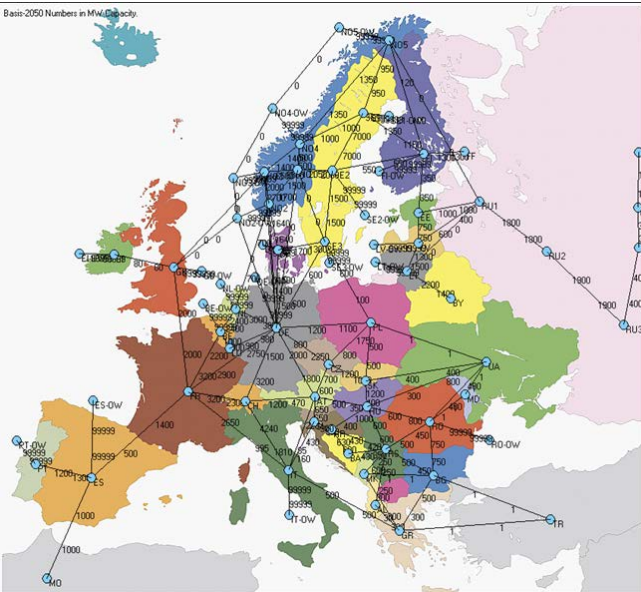

EMPS

Samlast & SamNett

Vansimtap

ProdRisk

Figur fra EVU kurs

SHOP & SHOP SIMULATOR