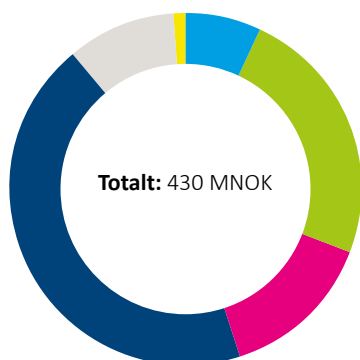

Finansieringskilder (% av brutto driftsinntekter)