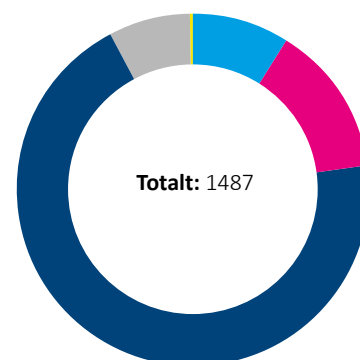

Finansieringskilder (% av brutto driftsinntekter)

• NFR grunnbevilgning	7%
• NFR prosjektbevilgninger	24%
• Offentlig forvaltning	14%
• Industri og næringsliv	44%
• Internasjonale oppdrag	10%
• Andre inntekter	1%

Ansatte

• Administrativt	28
• Teknisk personell	15
• Ingeniører	27
• Forskere	188 ¹

¹ herav 69 med doktorgrad

Publikasjoner (inkl formidling)

• Vitenskapelig artikkel i periodika, serie eller antologi	133
• Vitenskapelig monografi	1
• Vitenskapelig foredrag og poster	207
• Rapporter	1031
• Populærvitenskapelige artikler og foredrag	111
• Fagbøker, lærebøker mm	4