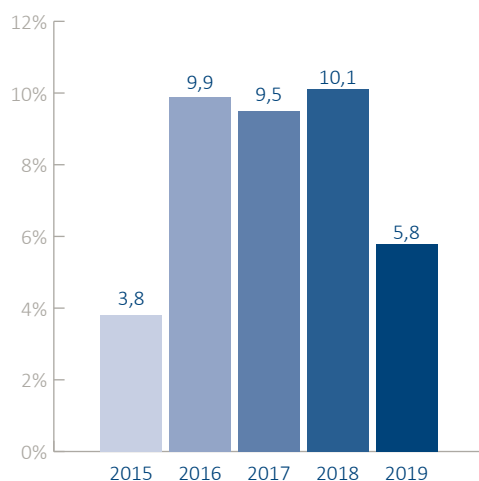

Netto driftsmargin (%)