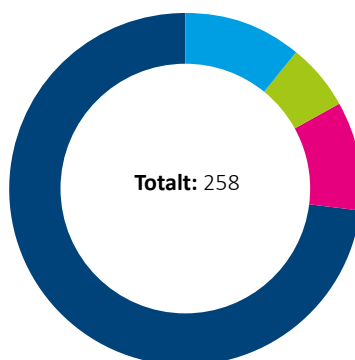

SINTEF Community

SINTEF Community er et forskningsinstitutt for bærekraftig utvikling av bygg, infrastruktur og mobilitet. Vi skaper verdier for våre kunder og samfunnet gjennom forskning og utvikling, forskningsbasert rådgivning, sertifisering og kunnskapsformidling. Vi har spisskompetanse innenfor fagområder som arkitektur, bygg, vann, samferdsel og samfunnsøkonomi. Vi utvikler fremtidens løsninger for et bærekraftig samfunn.

Finansieringskilder (% av brutto driftsinntekter)

• NFR grunnbevilgning	7%
• NFR prosjektbevilgninger	24%
• Offentlig forvaltning	14%
• Industri og næringsliv	44%
• Internasjonale oppdrag	10%
• Andre inntekter	1%

Ansatte

• Administrativt	28
• Teknisk personell	15
• Ingeniører	27
• Forskere	188¹

¹ herav 69 med doktorgrad

Publikasjoner (inkl formidling)

• Vitenskapelig artikkel i periodika, serie eller antologi	133
• Vitenskapelig monografi	1
• Vitenskapelig foredrag og poster	207
• Rapporter	1031
• Populærvitenskapelige artikler og foredrag	111
• Fagbøker, lærebøker mm	4

Netto driftsinntekt (MNOK)

Netto driftsmargin (%)

Investeringer

Vitenskapelig utstyr og bygninger
(% av netto driftsinntekter)